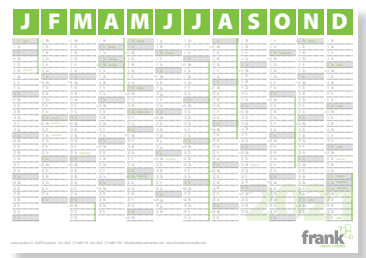

Wandkalender DIN A2 / DIN A1 / DIN A0