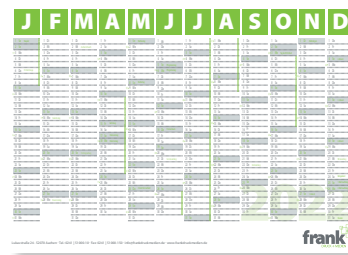

Wandkalender DIN A2 / DIN A1 / DIN A0